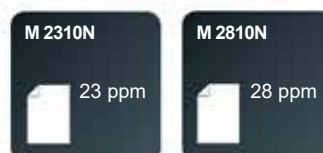

Massima produttività, minimo ingombro.

I modelli RICOH M 2310N e M2810N portano efficienza e versatilità al tuo spazio di lavoro offrendo funzionalità integrate A3 in bianco e nero veloci, sicure e affidabili, il tutto in un unico dispositivo compatto.

Grazie alla elevata velocità di stampa, alla memoria ad alte prestazioni, alla connettività di rete standard e al pannello LCD a 4 righe di facile utilizzo, i modelli M 2310N e M 2810N offrono una soluzione affidabile per le attività quotidiane di stampa, scansione e copia. Questi multifunzione sono semplici da usare, facili da mantenere e progettati per garantire la continuità operativa e per migliorare la workplace experience degli utenti.